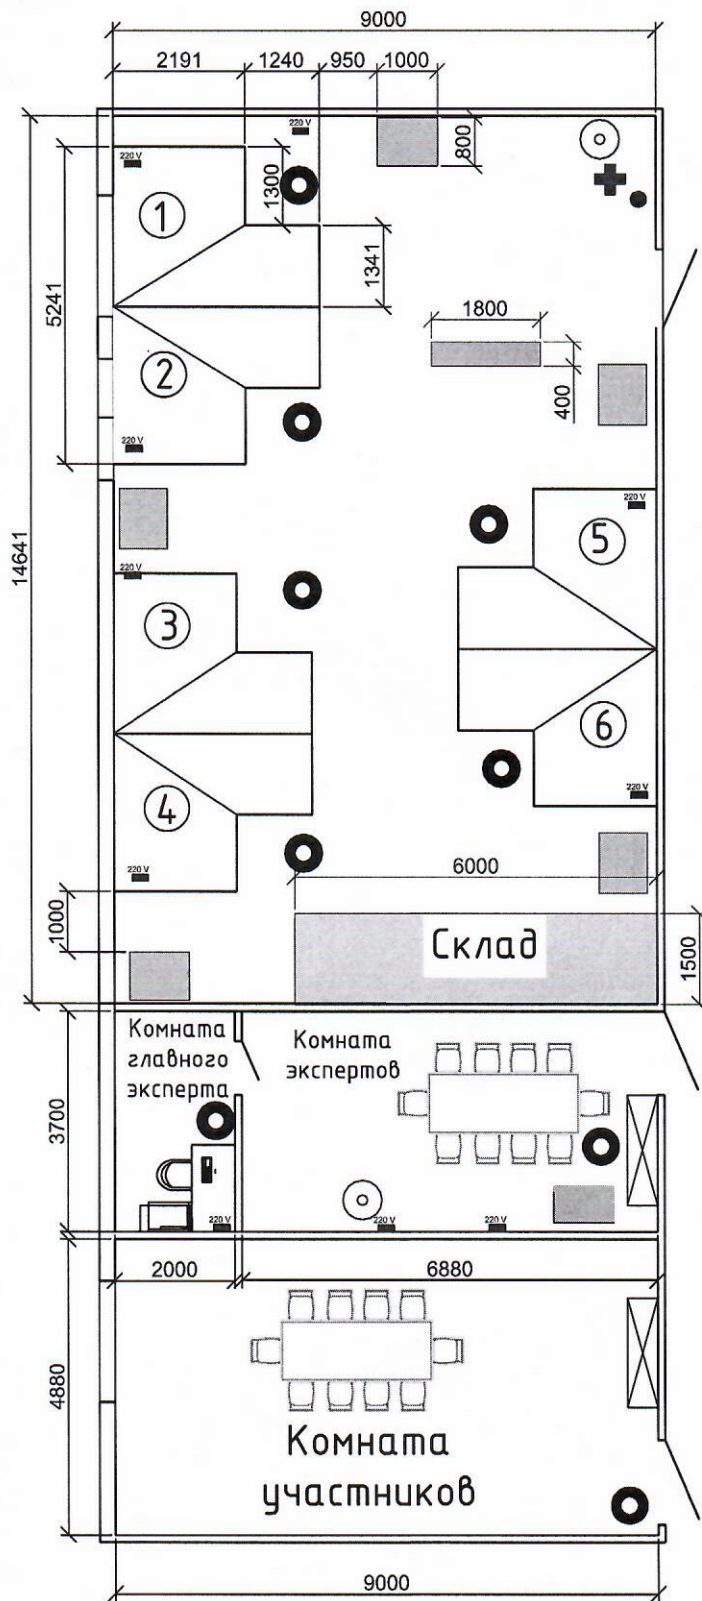

План площадки по компетенции "Кровельные работы по металлу"

Условные обозначения:

-  Розетка 220В
-  Верстак
-  Кулер с питьевой водой
-  Аптечка
-  Огнетушитель
-  Стул
-  МФУ
-  Ноутбук с Wi-Fi
-  Шкаф гардеробный
-  Рабочее место
-  Стол тип 1
-  Корзина для мусора
-  Станок для гибки металла